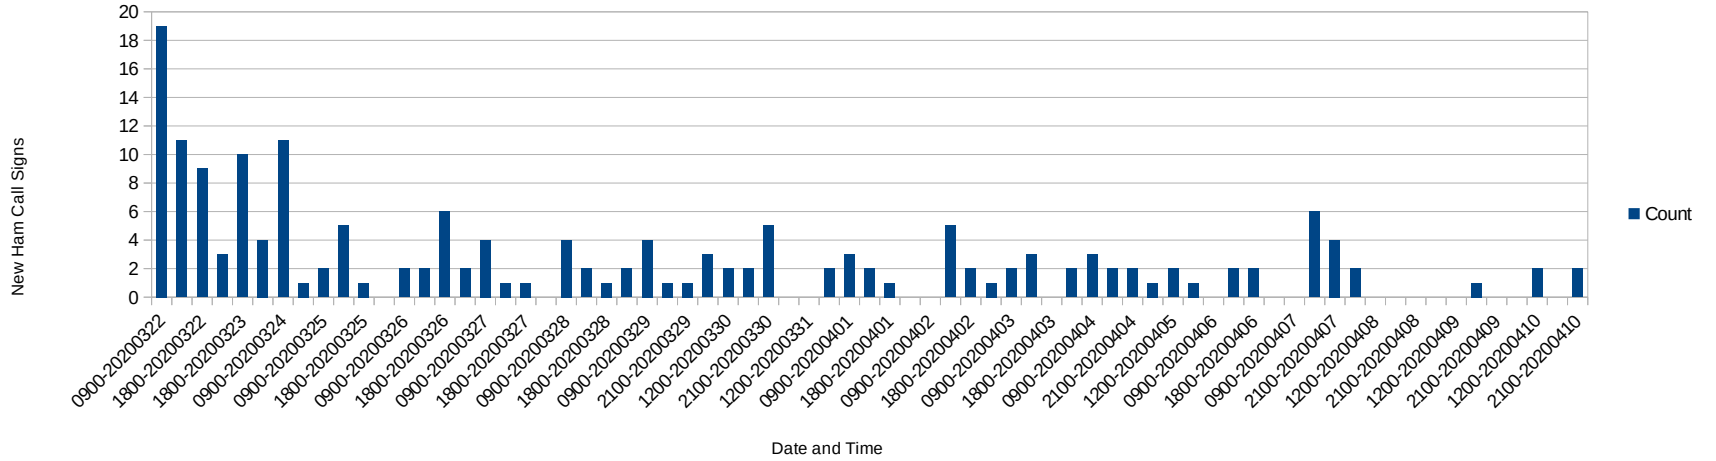

Chart

Checkins Per Net

Time and Date

Growth Per Net

Date and Time

Time and Date	Checkins
0900-20200322	19
1200-20200322	20
1800-20200322	20
2100-20200322	11
1800-20200323	27
2100-20200323	15
0900-20200324	29
2100-20200324	14
0900-20200325	24
1200-20200325	20
1800-20200325	15
2100-20200325	13
0900-20200326	21
1200-20200326	25
1800-20200326	24
2100-20200326	18
0900-20200327	25
1200-20200327	26
1800-20200327	19
2100-20200327	13
0900-20200328	25
1200-20200328	27
1800-20200328	22
2100-20200328	21
0900-20200329	26
1200-20200329	25
2100-20200329	20
0900-20200330	23
1200-20200330	24
1800-20200330	20
2100-20200330	22
0900-20200331	27
1200-20200331	25
2100-20200331	17
0900-20200401	28
1200-20200401	26
1800-20200401	21
2100-20200401	17
0900-20200402	24
1200-20200402	26
1800-20200402	28
2100-20200402	18
0900-20200403	28
1200-20200403	35
1800-20200403	23
2100-20200403	19
0900-20200404	47
1800-20200404	30
2100-20200404	21
0900-20200405	19
1200-20200405	34
2100-20200405	23
0900-20200406	22
1200-20200406	32
1800-20200406	28
2100-20200406	26
0900-20200407	25
1200-20200407	35
2100-20200407	28
0900-20200408	30
1200-20200408	23
1800-20200408	26
2100-20200408	24
0900-20200409	20
1200-20200409	28
1800-20200409	27
2100-20200409	22
0900-20200410	30
1200-20200410	28
1800-20200410	25
2100-20200410	17