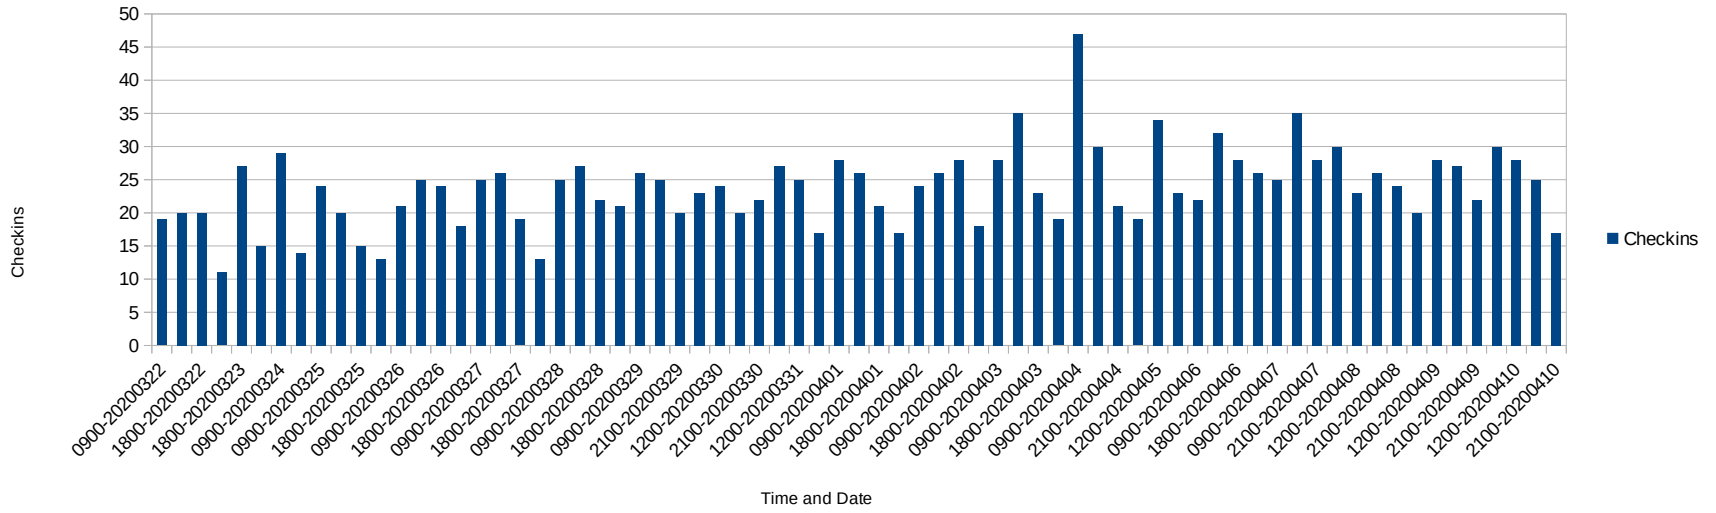

Chart

Checkins Per Net

Time and Date

Growth Per Net

Date and Time

Time and Date	Checkins
0900-20200322	19
1200-20200322	20
1800-20200322	20
2100-20200322	11
1800-20200323	27
2100-20200323	15
0900-20200324	29
2100-20200324	14
0900-20200325	24
1200-20200325	20
1800-20200325	15
2100-20200325	13
0900-20200326	21
1200-20200326	25
1800-20200326	24
2100-20200326	18
0900-20200327	25
1200-20200327	26
1800-20200327	19
2100-20200327	13
0900-20200328	25
1200-20200328	27
1800-20200328	22
2100-20200328	21
0900-20200329	26
1200-20200329	25
2100-20200329	20
0900-20200330	23
1200-20200330	24
1800-20200330	20
2100-20200330	22
0900-20200331	27
1200-20200331	25
2100-20200331	17
0900-20200401	28
1200-20200401	26
1800-20200401	21
2100-20200401	17
0900-20200402	24
1200-20200402	26
1800-20200402	28
2100-20200402	18
0900-20200403	28
1200-20200403	35
1800-20200403	23
2100-20200403	19
0900-20200404	47
1800-20200404	30
2100-20200404	21
0900-20200405	19
1200-20200405	34
2100-20200405	23
0900-20200406	22
1200-20200406	32
1800-20200406	28
2100-20200406	26
0900-20200407	25
1200-20200407	35
2100-20200407	28
0900-20200408	30
1200-20200408	23
1800-20200408	26
2100-20200408	24
0900-20200409	20
1200-20200409	28
1800-20200409	27
2100-20200409	22
0900-20200410	30
1200-20200410	28
1800-20200410	25
2100-20200410	17